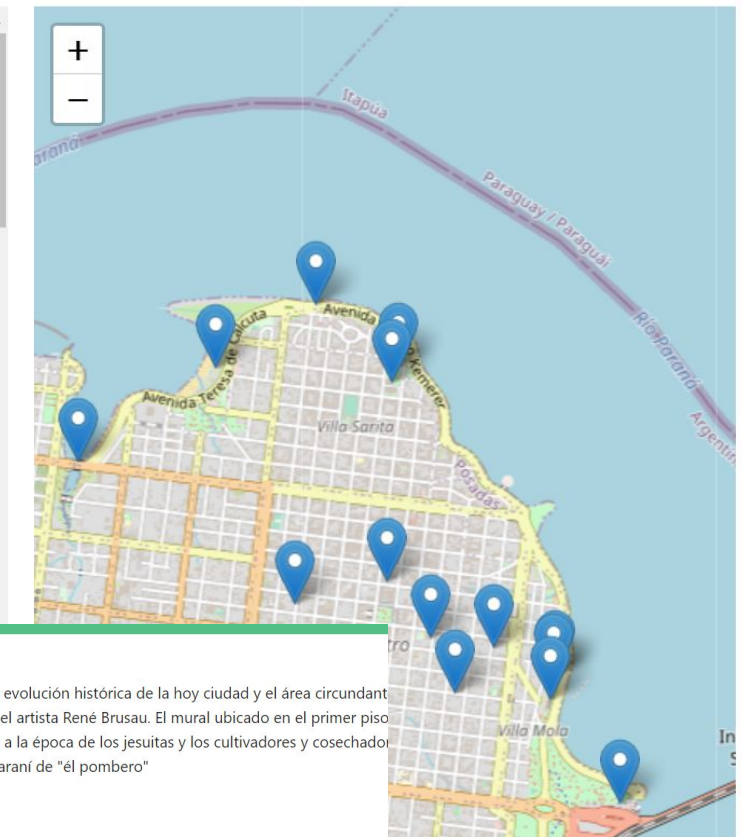

Relevancia

Regional

Época de visita

Todo el año

Actividades dentro

Fotografía

Actividades fuera

Deportes en Costanera

Servicios dentro

Baños

Servicios fuera

Portal web

SIT con Gemelo Digital del Destino

SIT con Gemelo Digital del Destino

Sensores

SIT con Gemelo Digital del Destino