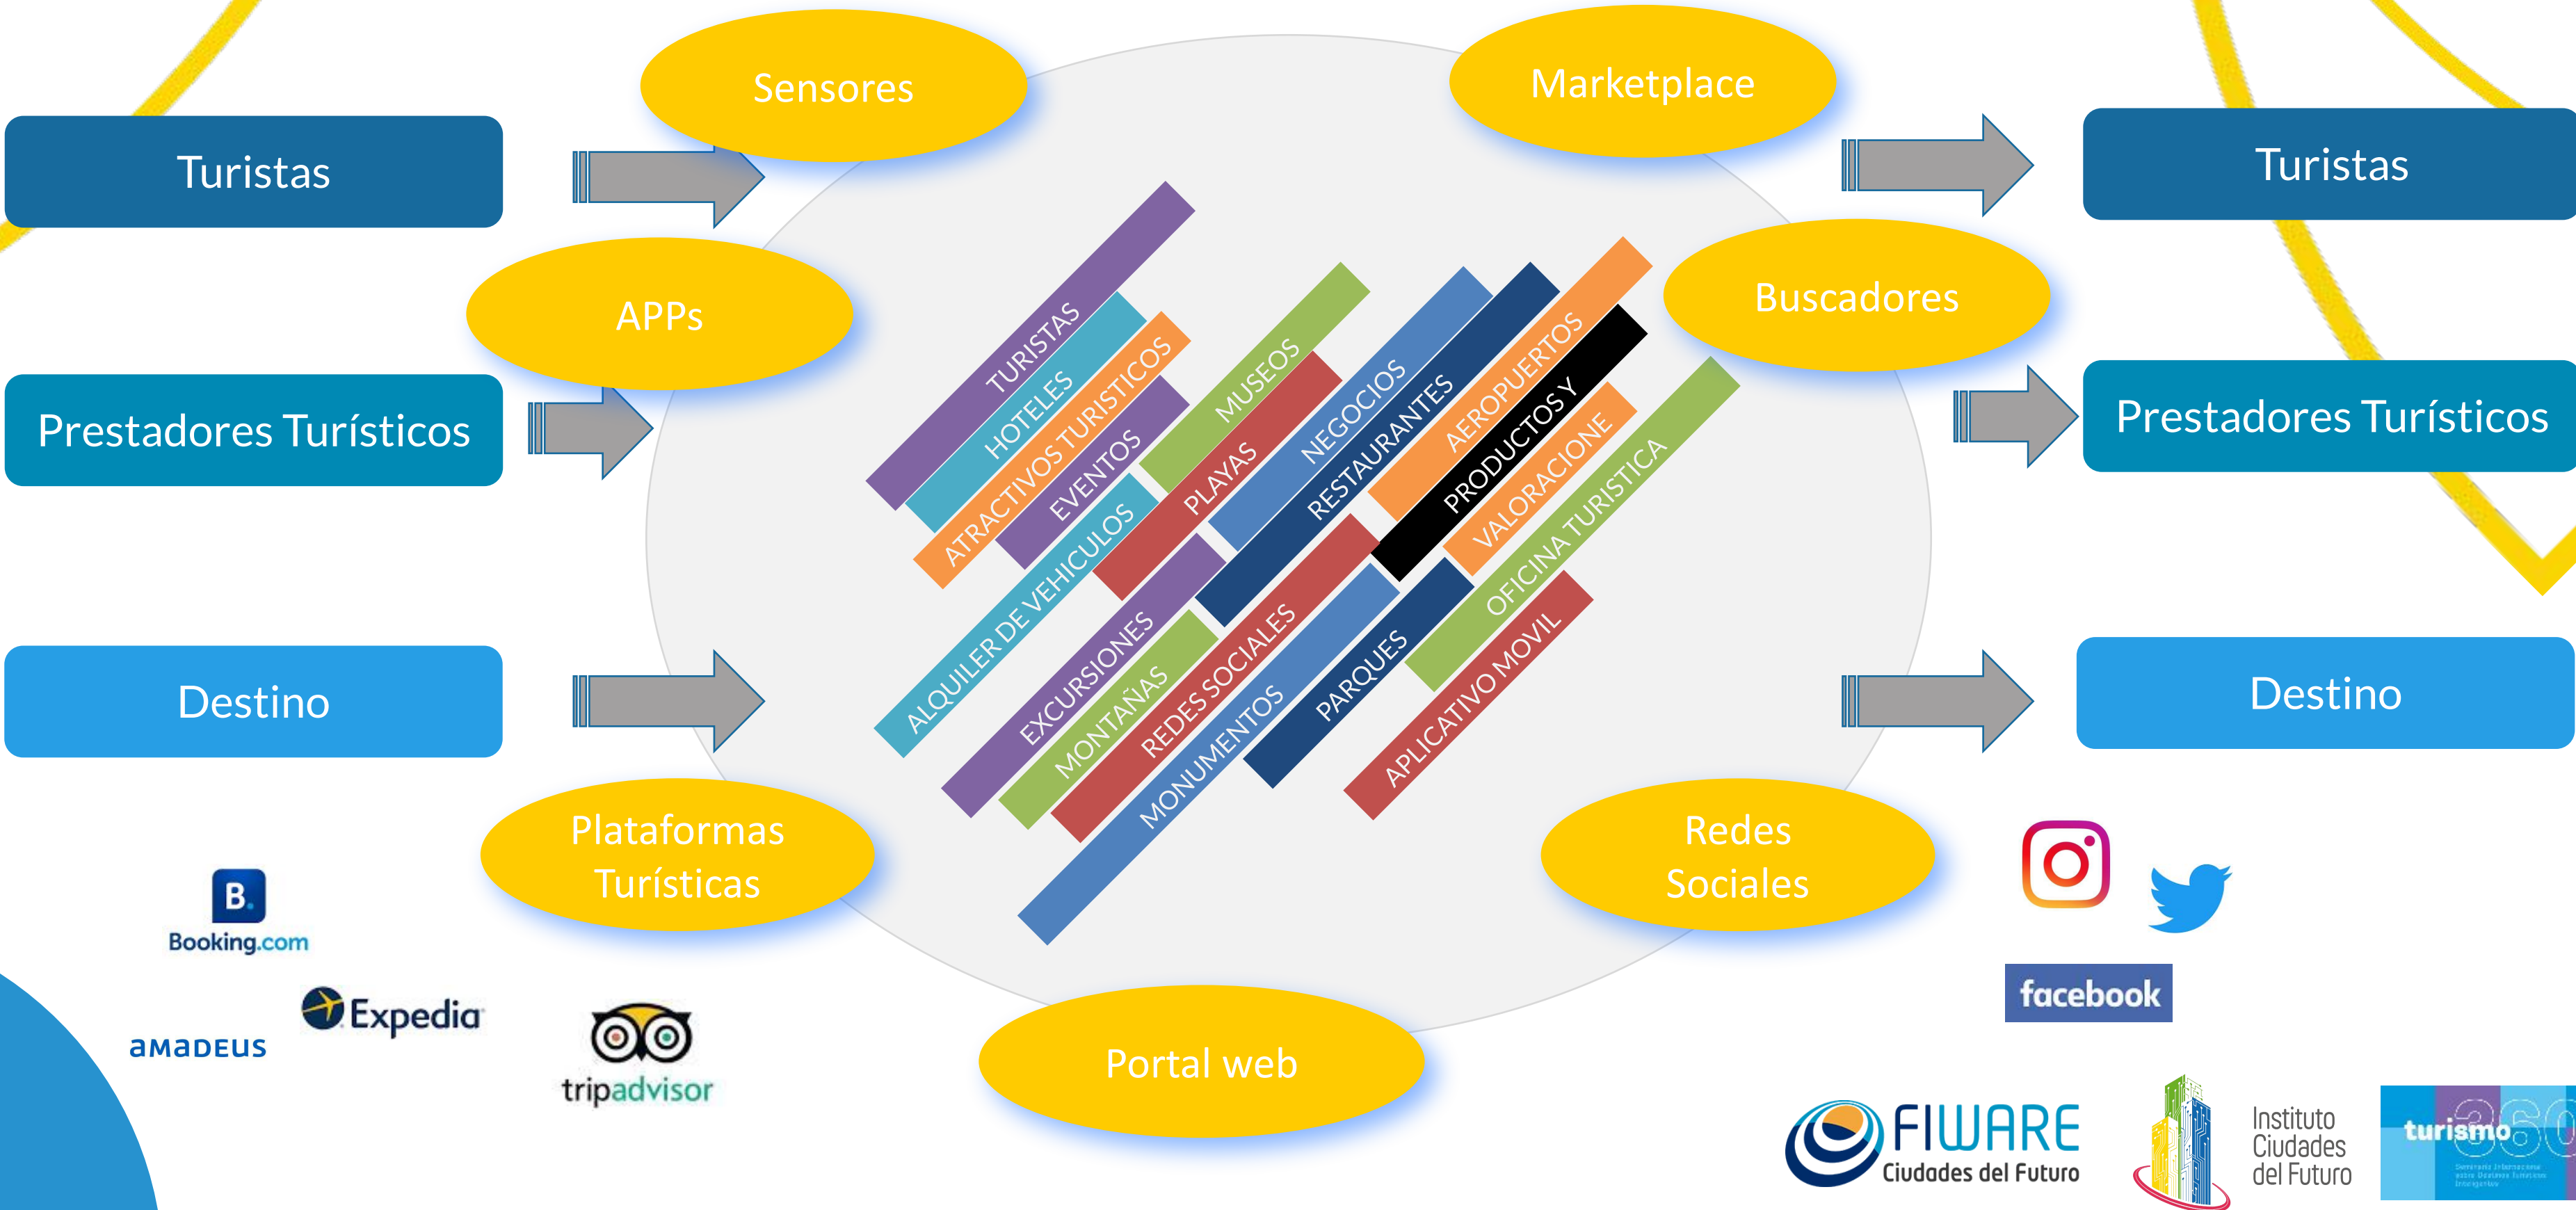

SIT

Sistema que **recopila, organiza y analiza** diferentes **fuentes de información** elaborando **cuadros de mando e informes dinámicos adaptados** a las necesidades del usuario y posibilitando además la descarga de la información. El SIT **facilita el acceso y la difusión del conocimiento**, contribuyendo a mejorar los procesos de **planificación estratégica de todo el sector.** (SEGITTUR)

Relevancia

Regional

Época de visita

Todo el año

Actividades dentro

Fotografía

Actividades fuera

Deportes en Costanera

Servicios dentro

Baños

Servicios fuera

Portal web

SIT con Gemelo Digital del Destino

SIT con Gemelo Digital del Destino

Sensores

SIT con Gemelo Digital del Destino

SIT con indicadores asociados a cada "objeto"

Mapa - Instituto Ciudades del Futuro

No seguro | turismo.catam.ar/ui/

SDG Action Awards | Eventbrite | Admini... | Fundingbox FIWAR... | Casa Moneda Mail | CABJ - Slack Desarr... | ISO | Sistema Planificación | GitHub MTyD | Posadas Gemelo Di...