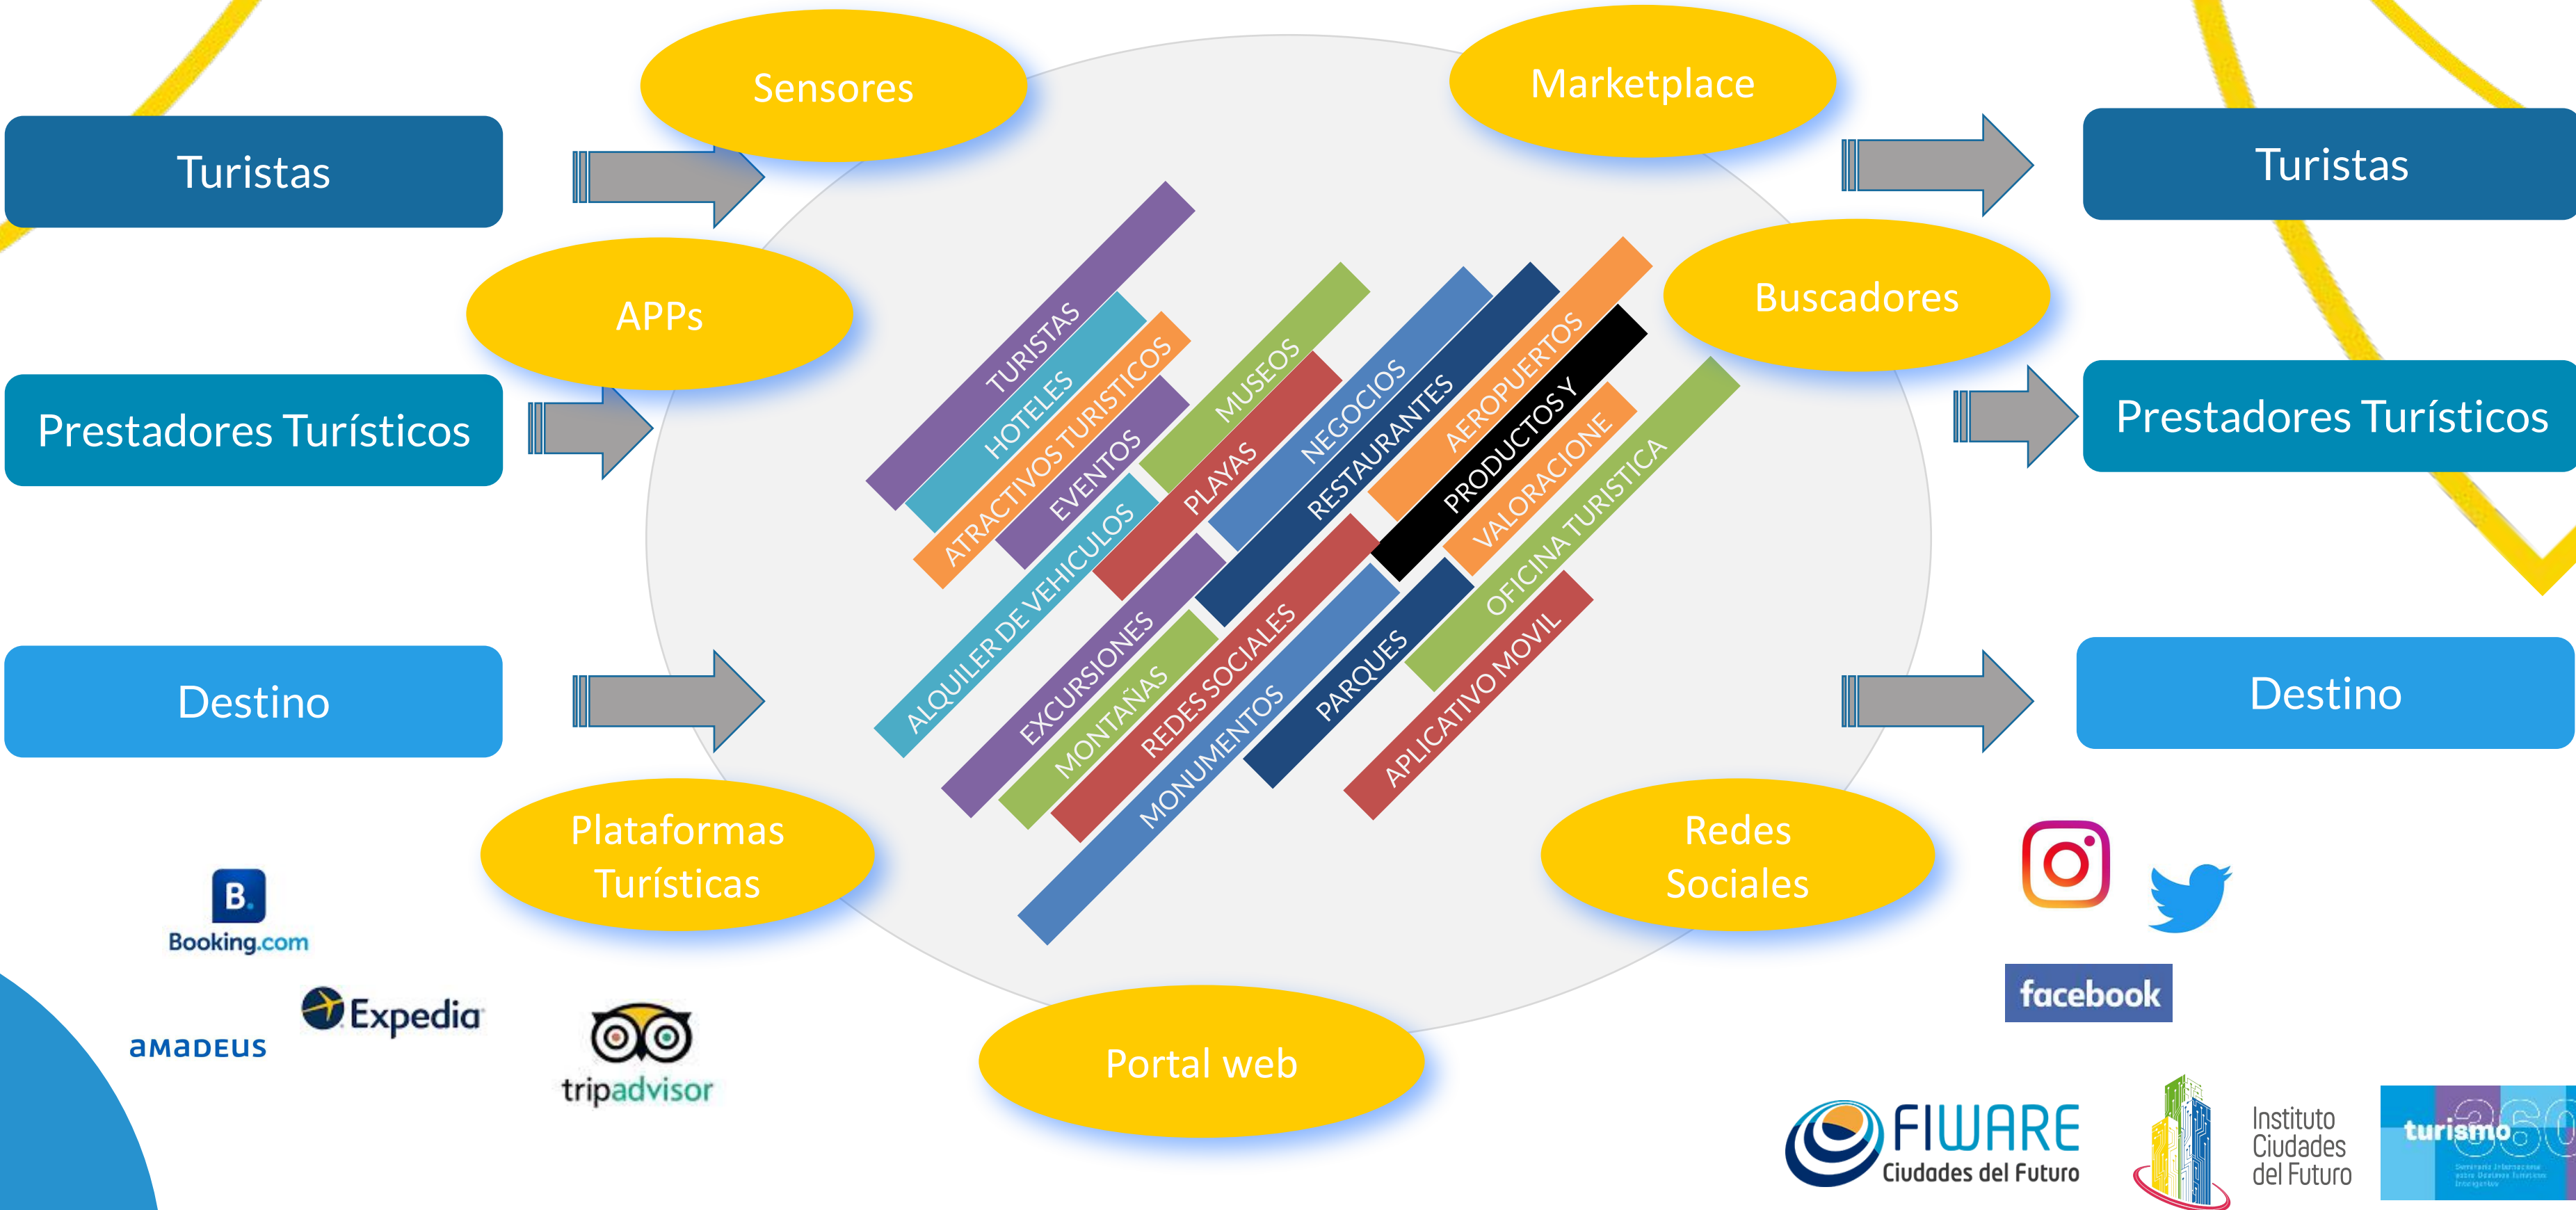

SIT

Sistema que **recopila, organiza y analiza** diferentes **fuentes de información** elaborando **cuadros de mando e informes dinámicos adaptados** a las necesidades del usuario y posibilitando además la descarga de la información. El SIT **facilita el acceso y la difusión del conocimiento**, contribuyendo a mejorar los procesos de **planificación estratégica de todo el sector.** (SEGITTUR)

SIT con Gemelo Digital del Destino

SIT con Gemelo Digital del Destino

Turistas

Prestadores Turísticos

Destino

Sensores

APPs

Plataformas Turísticas

Portal web

Marketplace

Buscadores

Redes Sociales

Turistas

Prestadores Turísticos

Destino

- TURISTAS
- HOTELES
- ATRACTIVOS TURISTICOS
- EVENTOS
- ALQUILER DE VEHICULOS
- EXCURSIONES
- MONTAÑAS
- REDES SOCIALES
- MONUMENTOS
- PARQUES
- APLICATIVO MOVIL
- MUSEOS
- NEGOCIOS
- RESTAURANTES
- AEROPUERTOS
- PRODUCTOS Y VALORACIONE
- OFICINA TURISTICA

SIT con Gemelo Digital del Destino

SIT con Gemelo Digital del Destino

SIT con Gemelo Digital del Destino

Marketplace

The screenshot shows the home page of the Sentí Posadas website. At the top, there is a navigation menu with links for 'Inicio', 'Mi reserva', 'Política de Privacidad', and 'Términos y condiciones'. Below the navigation, there are two tabs: 'Alojamientos' (selected) and 'Actividades'. A central search box asks '¿Estás buscando alojamiento?' and prompts the user to find the best option for staying in Posadas. It includes input fields for 'Fecha de entrada', 'Fecha de salida', and 'Pasajeros', along with a green 'Buscar' button. Below the search box, there is a 'Novedades' section featuring a banner image of a beach with people and the hashtag '#SentíPosadas'. At the bottom, there is a contact section with the text '¿Necesitas ayuda? Contactate con nuestros asesores 0800-000-0000'.