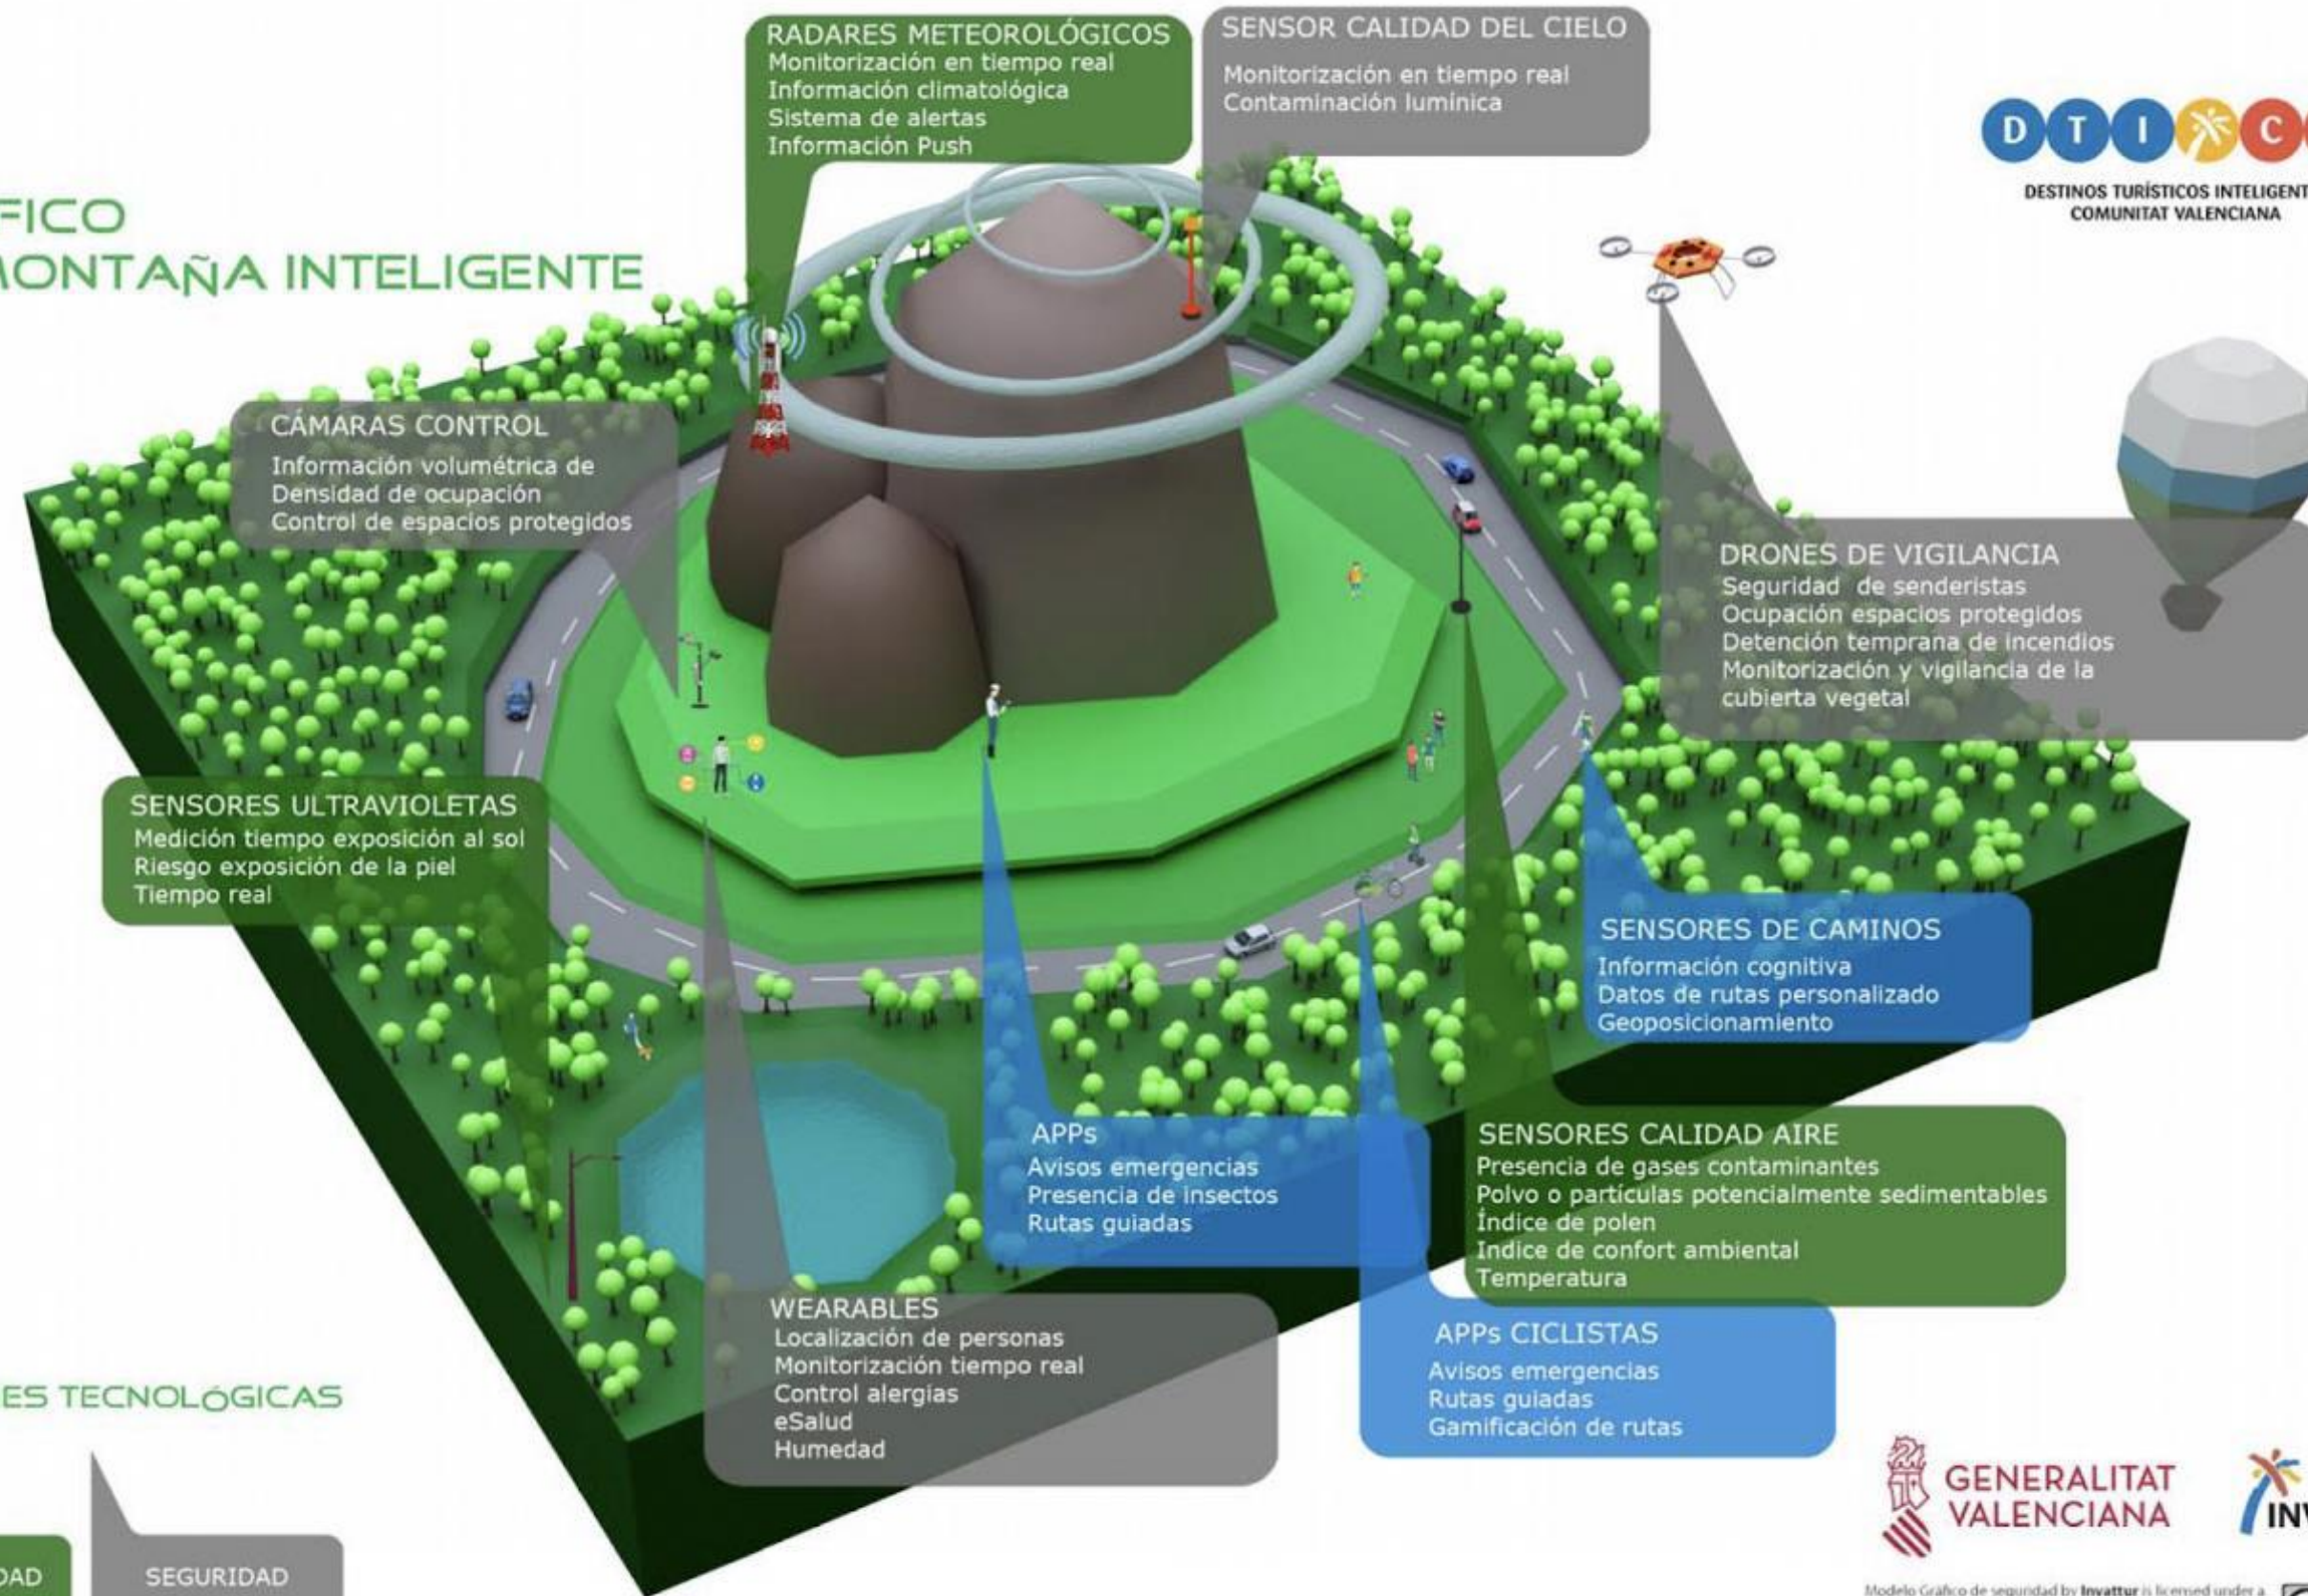

GEMELO DIGITAL

Gemelo digital

Un gemelo digital (digital twin) es una **representación digital** de un **proceso**, de un **objeto tangible o intangible** o de un **destino**, al cual se le incorporan todos sus datos existentes, actualizándolos en un **espacio de datos**, donde cada uno de los **actores** involucrados **aporta, consume y comparte sus datos**.

¿Tiene cochera?

¿Tiene aire acondicionado?

Cantidad de habitaciones

Social Media
(Valoraciones y comentarios)

Compras

Interacciones

MODELO GRÁFICO ESPACIO DE MONTAÑA INTELIGENTE

TIPOLOGÍA DE SOLUCIONES TECNOLÓGICAS

Modelo Gráfico de seguridad by Invattur is licensed under a Creative Commons Reconocimiento-NoComercial-CompartirIgual 4.0 Internacional License.

Gemelo Digital del Destino

Gemelo Digital de Posadas

The screenshot shows a digital map of Posadas with various street names and landmarks. A pop-up window is open over a specific location, displaying a table of data and a photograph of a building.

Centro Multicultural Costanera

El Espacio Multicultural: Es un lugar que siempre ofrece algo para descubrir, conocer y disfrutar en el principal paseo urbano de Posadas El Edificio Multicultural se encuentra ubicado en el principal paseo de Posadas: La Costanera. Cuenta con una galería de exposiciones, oficinas de atención, un museo de Ciencias Naturales y salones de usos múltiples. Siempre algo para descubrir por parte de vecinos y visitantes. Es uno de los lugares más codiciados por creativos, diseñadores, artistas y emprendedores para mostrarse a las familias que se apropian de un espacio de cara al Paraná