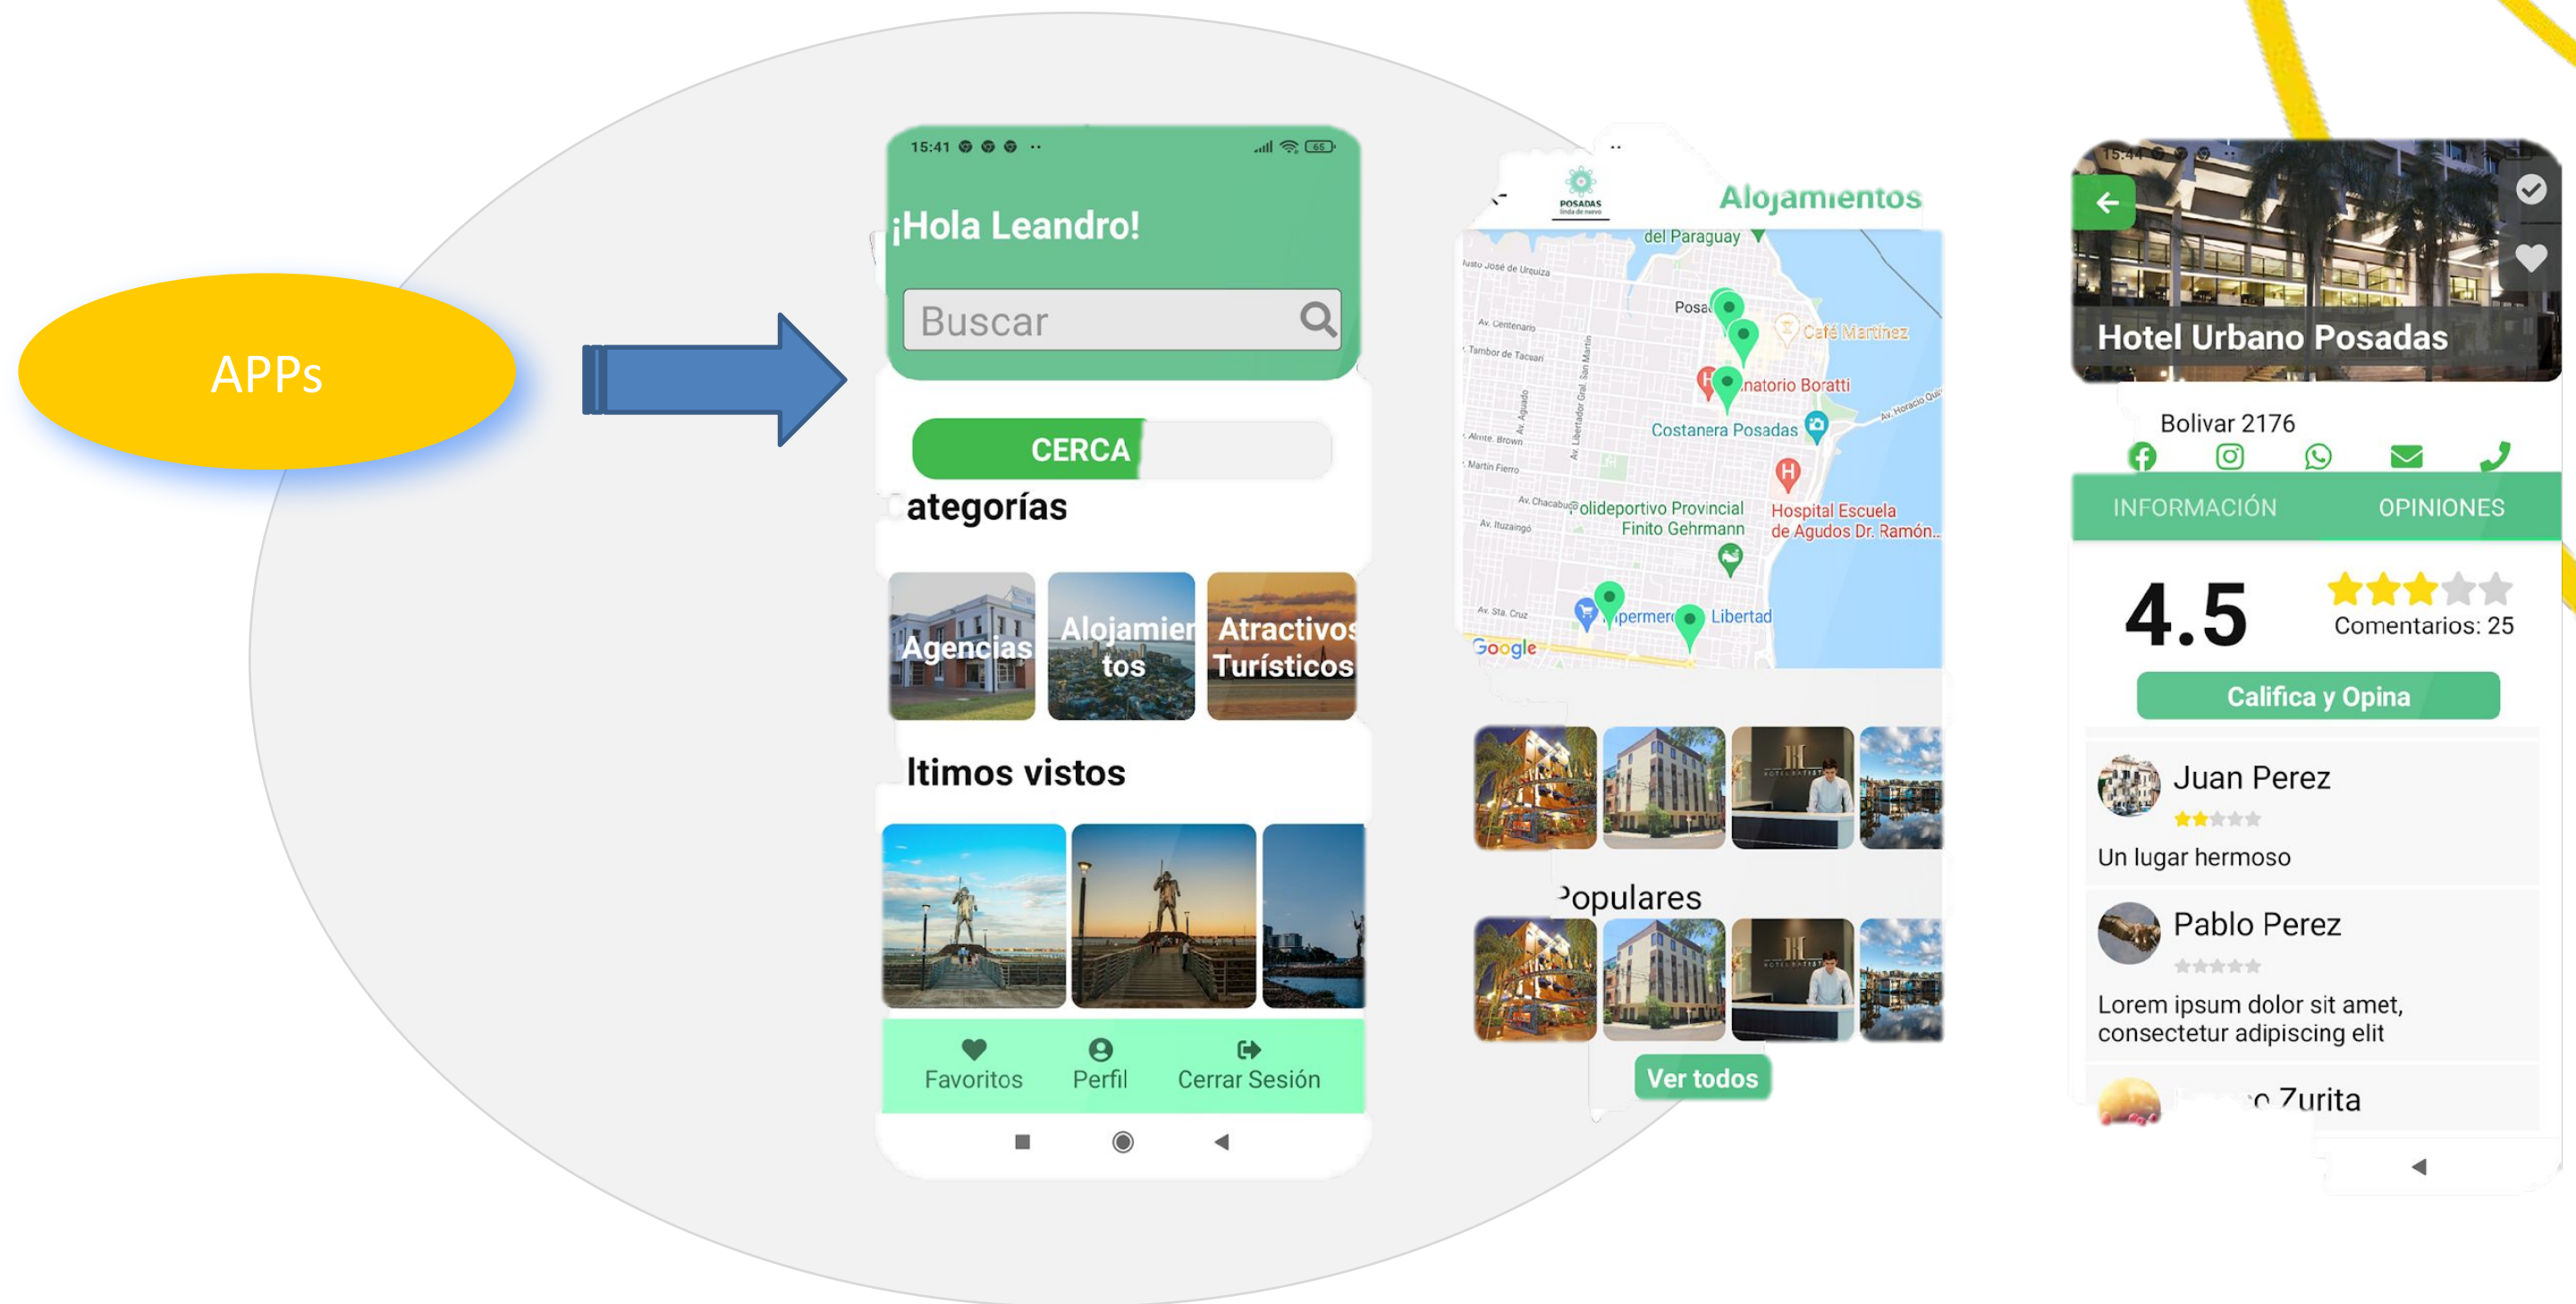

SIT

Sistema que **recopila, organiza y analiza** diferentes **fuentes de información** elaborando **cuadros de mando e informes dinámicos adaptados** a las necesidades del usuario y posibilitando además la descarga de la información. El SIT **facilita el acceso y la difusión del conocimiento**, contribuyendo a mejorar los procesos de **planificación estratégica de todo el sector.** (SEGITTUR)

SIT con Gemelo Digital del Destino

SIT con Gemelo Digital del Destino

Turistas

Prestadores Turísticos

Destino

Sensores

APPs

Plataformas Turísticas

Portal web

Marketplace

Buscadores

Redes Sociales

Turistas

Prestadores Turísticos

Destino

- TURISTAS
- HOTELES
- ATRACTIVOS TURISTICOS
- EVENTOS
- ALQUILER DE VEHICULOS
- EXCURSIONES
- MONTAÑAS
- REDES SOCIALES
- MONUMENTOS
- PARQUES
- APLICATIVO MOVIL
- MUSEOS
- NEGOCIOS
- RESTAURANTES
- AEROPUERTOS
- PRODUCTOS Y VALORACIONE
- OFICINA TURISTICA

SIT con Gemelo Digital del Destino

SIT con Gemelo Digital del Destino

SIT con Gemelo Digital del Destino

Marketplace

The screenshot shows the home page of the Sentí Posadas website. At the top, there is a navigation menu with links for 'Inicio', 'Mi reserva', 'Política de Privacidad', and 'Términos y condiciones'. Below the navigation, there are two tabs: 'Alojamientos' (selected) and 'Actividades'. A central search box asks '¿Estás buscando alojamiento?' and prompts the user to find the best option for staying in Posadas. It includes input fields for 'Fecha de entrada', 'Fecha de salida', and 'Pasajeros', along with a green 'Buscar' button. Below the search box, there is a 'Novedades' section featuring a banner image of a beach with people and the hashtag '#SentíPosadas'. At the bottom, there is a contact section with the text '¿Necesitas ayuda? Contactate con nuestros asesores 0800-000-0000'.