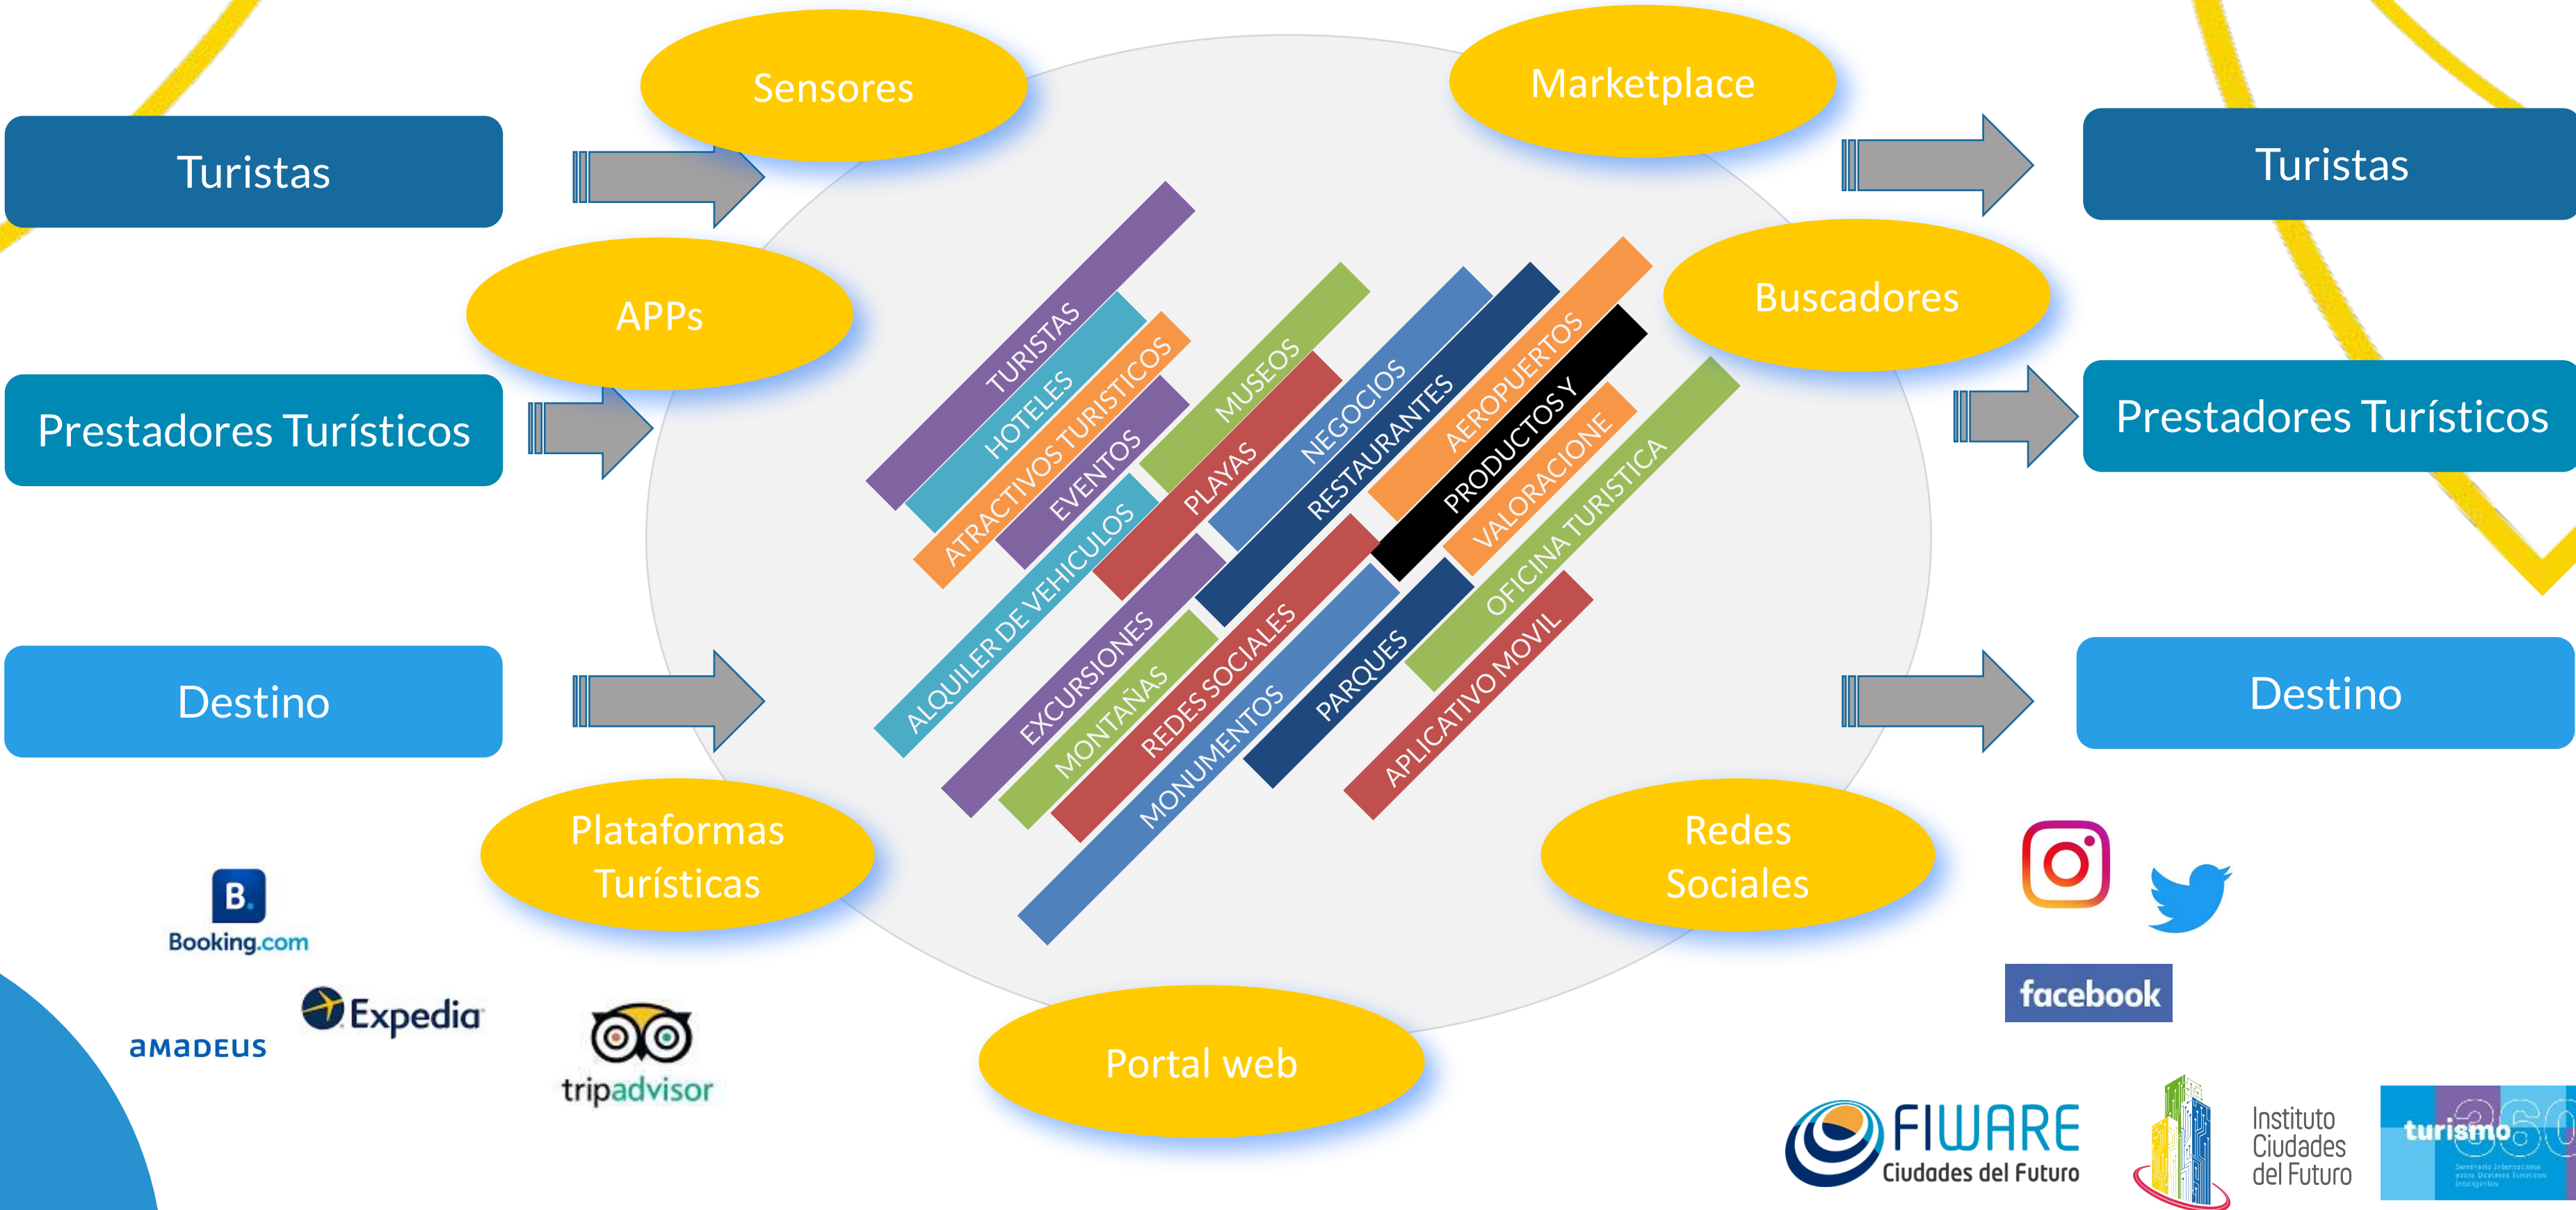

SIT con Gemelo Digital del Destino

Turistas

Prestadores Turísticos

Destino

Sensores

APPs

Plataformas Turísticas

Portal web

Marketplace

Buscadores

Redes Sociales

Turistas

Prestadores Turísticos

Destino

- TURISTAS
- HOTELES
- ATRACTIVOS TURISTICOS
- EVENTOS
- ALQUILER DE VEHICULOS
- EXCURSIONES
- MONTAÑAS
- REDES SOCIALES
- MONUMENTOS
- PARQUES
- APLICATIVO MOVIL
- MUSEOS
- NEGOCIOS
- RESTAURANTES
- AEROPUERTOS
- PRODUCTOS Y VALORACIONE
- OFICINA TURISTICA